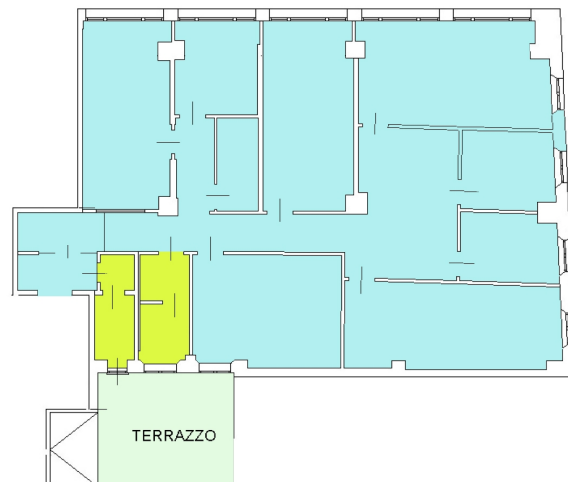

Caratteristiche

Regione:	Marche	Provincia:	Pesaro Urbino
Comune:	Pesaro	Località:	Pesaro
Mq.:	200	Camere:	
Bagni:		Classe energetica:	G
IPE:	112		