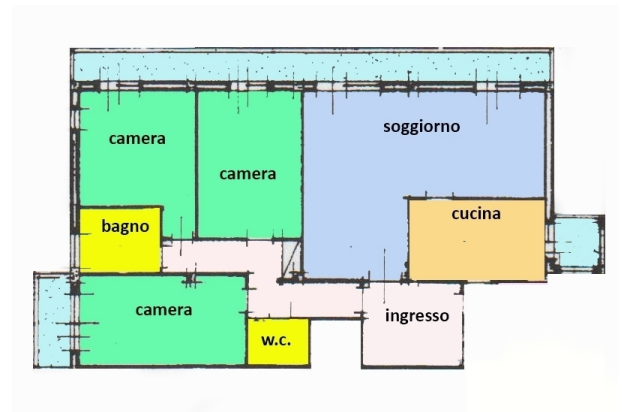

Cod. PS1C5218

APPARTAMENTO IN AFFITTO

Pesaro

650 euro

PESARO SORIA IN SIGNORILE CONTESTO E TRANQUILLA POSIZIONE, A POCA DISTANZA DAL CENTRO CITTA' E DAL MARE, IN EDIFICIO CON ASCENSORE E RISCALDAMENTO CENTRALIZZATO, PROPONIAMO IN LOCAZIONE AMPIO APPARTAMENTO DI MQ 120, COMPOSTO DA INGRESSO, SOGGIORNO, CUCINA ABITABILE, TRE VALIDE CAMERE DA LETTO, DOPPI SERVIZI, BALCONI, COMODO BOX AL PIANO TERRA E POSTO AUTO IN AREA CONDOMINIALE. CONTRATTO A CANONE CONCORDATO CON CEDOLARE SECCA. AMPIO SPAZIO CONDOMINIALE VERDE. DISPONIBILE SUBITO. RICHIESTA GARAN

Caratteristiche

Regione:	Marche	Provincia:	Pesaro Urbino
Comune:	Pesaro	Località:	Pesaro
Mq.:	120	Camere:	3
Bagni:	2	Classe energetica:	G
IPE:	114