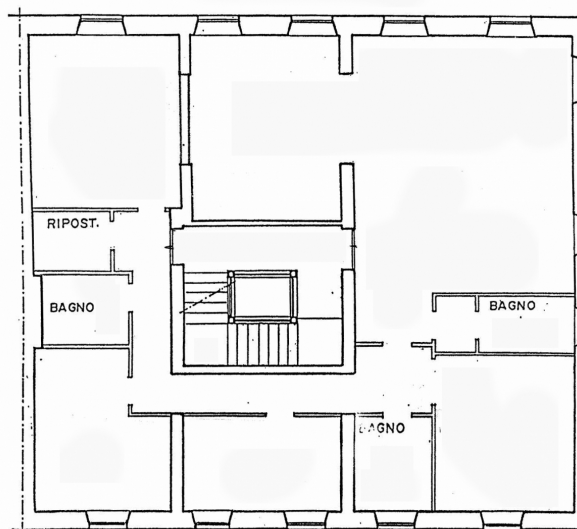

**Caratteristiche**

Regione:	Marche	Provincia:	Pesaro Urbino
Comune:	Pesaro	Località:	Pesaro
Mq.:	200	Camere:	0
Bagni:		Classe energetica:	G
IPE:	114		