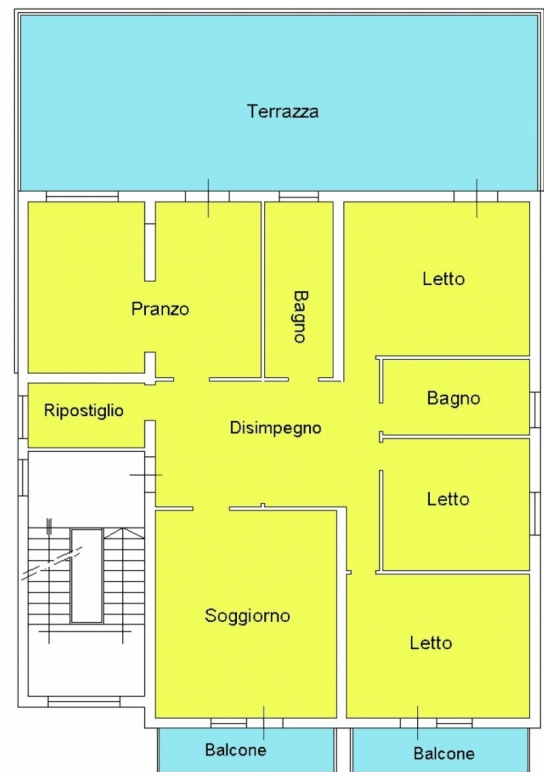

Cod. PS1C6199**APPARTAMENTO IN VENDITA****Pesaro****320.000 euro**

PESARO QUARTIERE RESIDENZIALE TOMBACCIA, A POCA DISTANZA DAL CENTRO CITTADINO E DAL MARE, PROPONIAMO IN VENDITA AMPIO APPARTAMENTO AL PRIMO PIANO CON INGRESSO ED UTENZE COMPLETAMENTE AUTONOME, COMPOSTO DA AMPIO SOGGIORNO, CUCINA ABITABILE, TRE CAMERE DA LETTO E DOPPI SERVIZI, DI COMPLESSIVI MQ 170, OLTRE AD UN TERRAZZO ABITABILE DI MQ 85, DUE BALCONI PER ALTRI MQ 12, UN VANO SOFFITTA AL PIANO SUPERIORE DI MQ 152 CON LAVANDERIA DI MQ 15, UNO SCOPERTO PRIVATO DI MQ 120 CON POSSIBILITA' DI PARCHEGG

**Caratteristiche**

| | | | |
|-----------------|--------|---------------------------|---------------|
| Regione: | Marche | Provincia: | Pesaro Urbino |
| Comune: | Pesaro | Località: | Pesaro |
| Mq.: | 180 | Camere: | 3 |
| Bagni: | 2 | Classe energetica: | G |
| IPE: | 250 | | |