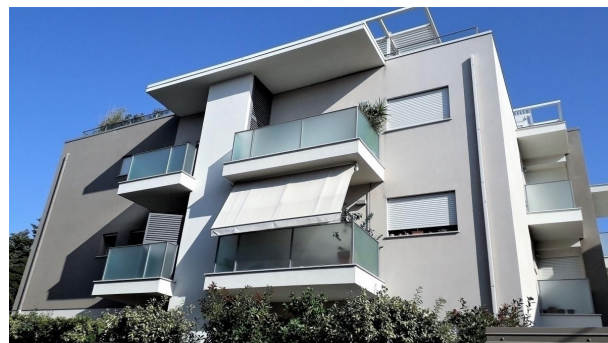

Cod. PS1C6250

APPARTAMENTO IN VENDITA

Pesaro

365.000 euro

PESARO MIRALFIORE, A POCA DISTANZA DAL CENTRO, IN PALAZZINA DI RECENTE COSTRUZIONE, PROPONIAMO IN VENDITA PRESTIGIOSO APPARTAMENTO AL PRIMO PIANO COMPOSTO DA UN AMPIO SOGGIORNO CON CUCINA ABITABILE A VISTA, DUE CAMERE DA LETTO MATRIMONIALI, DOPPI SERVIZI, DUE TERRAZZI E GARAGE/CANTINA DI MQ 26. IMMOBILE IN CLASSE ENERGETICA "A" E CON OTTIME FINITURE: RISCALDAMENTO APAVIMENTO, AVVOLGIBILI ELETTRICI, VIDEOCITOFONO, ARIA CONDIZIONATA, ECC.